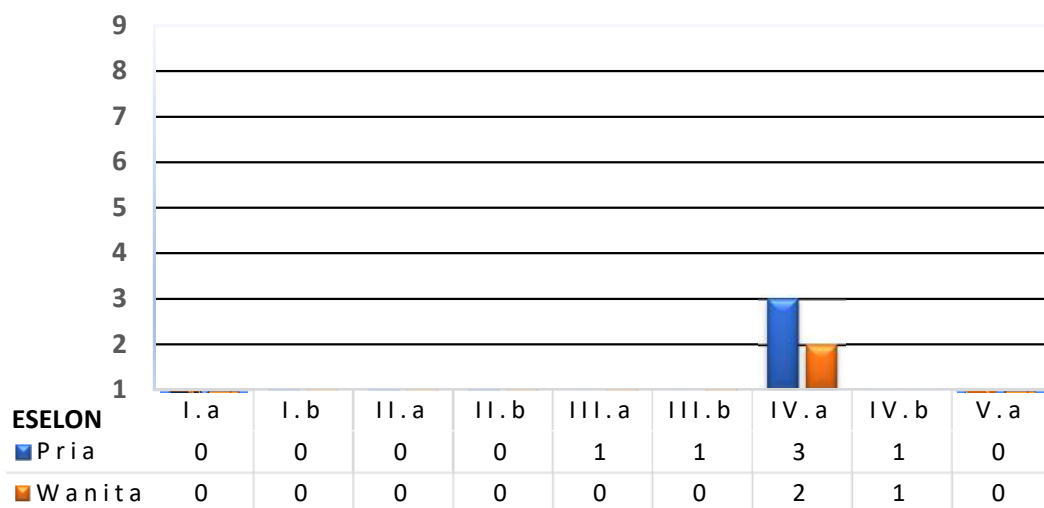

Tabel 2.

Jumlah PNS Berdasarkan Jenis Kelamin Beserta Golongan Ruang

**DATA STATISTIK KEPEGAWAIAN
KECAMATAN BONTANG SELATAN**

Tabel 1.
Jumlah PNS Berdasarkan Jenis Kelamin Beserta Eselon

Periode Maret 2019

Eselon	Pria	Wanita	Jumlah
I.a	0	0	0
I.b	0	0	0
II.a	0	0	0
II.b	0	0	0
III.a	1	0	1
III.b	1	0	1
IV.a	3	2	5
IV.b	1	1	2
V.a	0	0	0
Jumlah	6	3	9

Sumber : Subbag Umum dan Kepegawaian Kecamatan Bontang Selatan
Periode April 2019

GRAFIK

Tabel 1
Jumlah Eselon Berdasarkan Jenis Kelamin