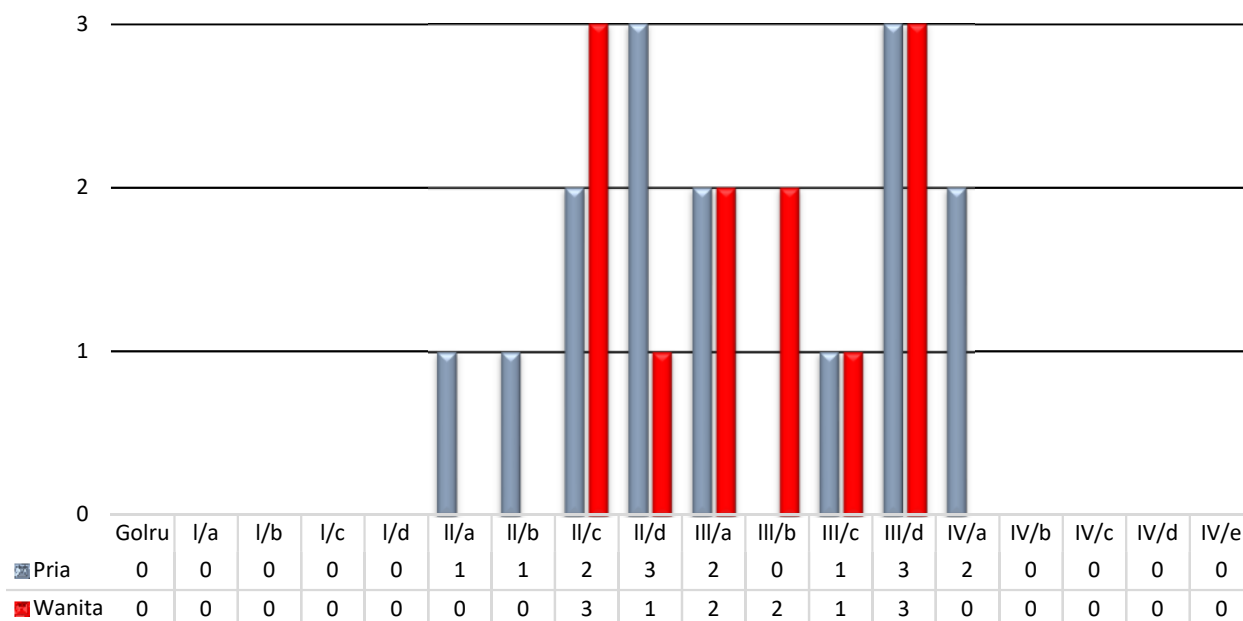

## GRAFIK

**Tabel 1**  
**Jumlah Eselon Berdasarkan Jenis Kelamin**

**Tabel 2.**

**Jumlah PNS Berdasarkan Jenis Kelamin Beserta Golongan Ruang**

Golru	Pria	Wanita	Jumlah
I/a	0	0	0
I/b	0	0	0
I/c	0	0	0
I/d	0	0	0
II/a	1	0	1
II/b	1	0	1
II/c	2	3	5
II/d	3	1	4
III/a	2	2	4
III/b	0	2	2
III/c	1	1	2
III/d	3	3	6
IV/a	2	0	2
IV/b	0	0	0
IV/c	0	0	0
IV/d	0	0	0
IV/e	0	0	0
<b>Jumlah</b>	<b>15</b>	<b>12</b>	<b>27</b>

**GRAFIK**  
**Jumlah Eselon Berdasarkan Jenis Kelamin Beserta Golongan Ruang**

**Tabel 3.**

**Jumlah PNS Berdasarkan Jenis Kelamin Beserta Pendidikan**

Pendidikan	Pria	Wanita	Jumlah
SD	0	0	0
SLTP	0	0	0
SLTA	7	4	11
DIPLOMA 1	0	1	1
DIPLOMA II	0	0	0
DIPLOMA III	1	0	1
DIPLOMA IV	0	0	0
DOKTER	0	0	0
SARJANA	5	7	12
PASCA SARJANA	0	0	0
DOKTORAL	0	0	0
<b>JUMLAH</b>	<b>13</b>	<b>12</b>	<b>25</b>